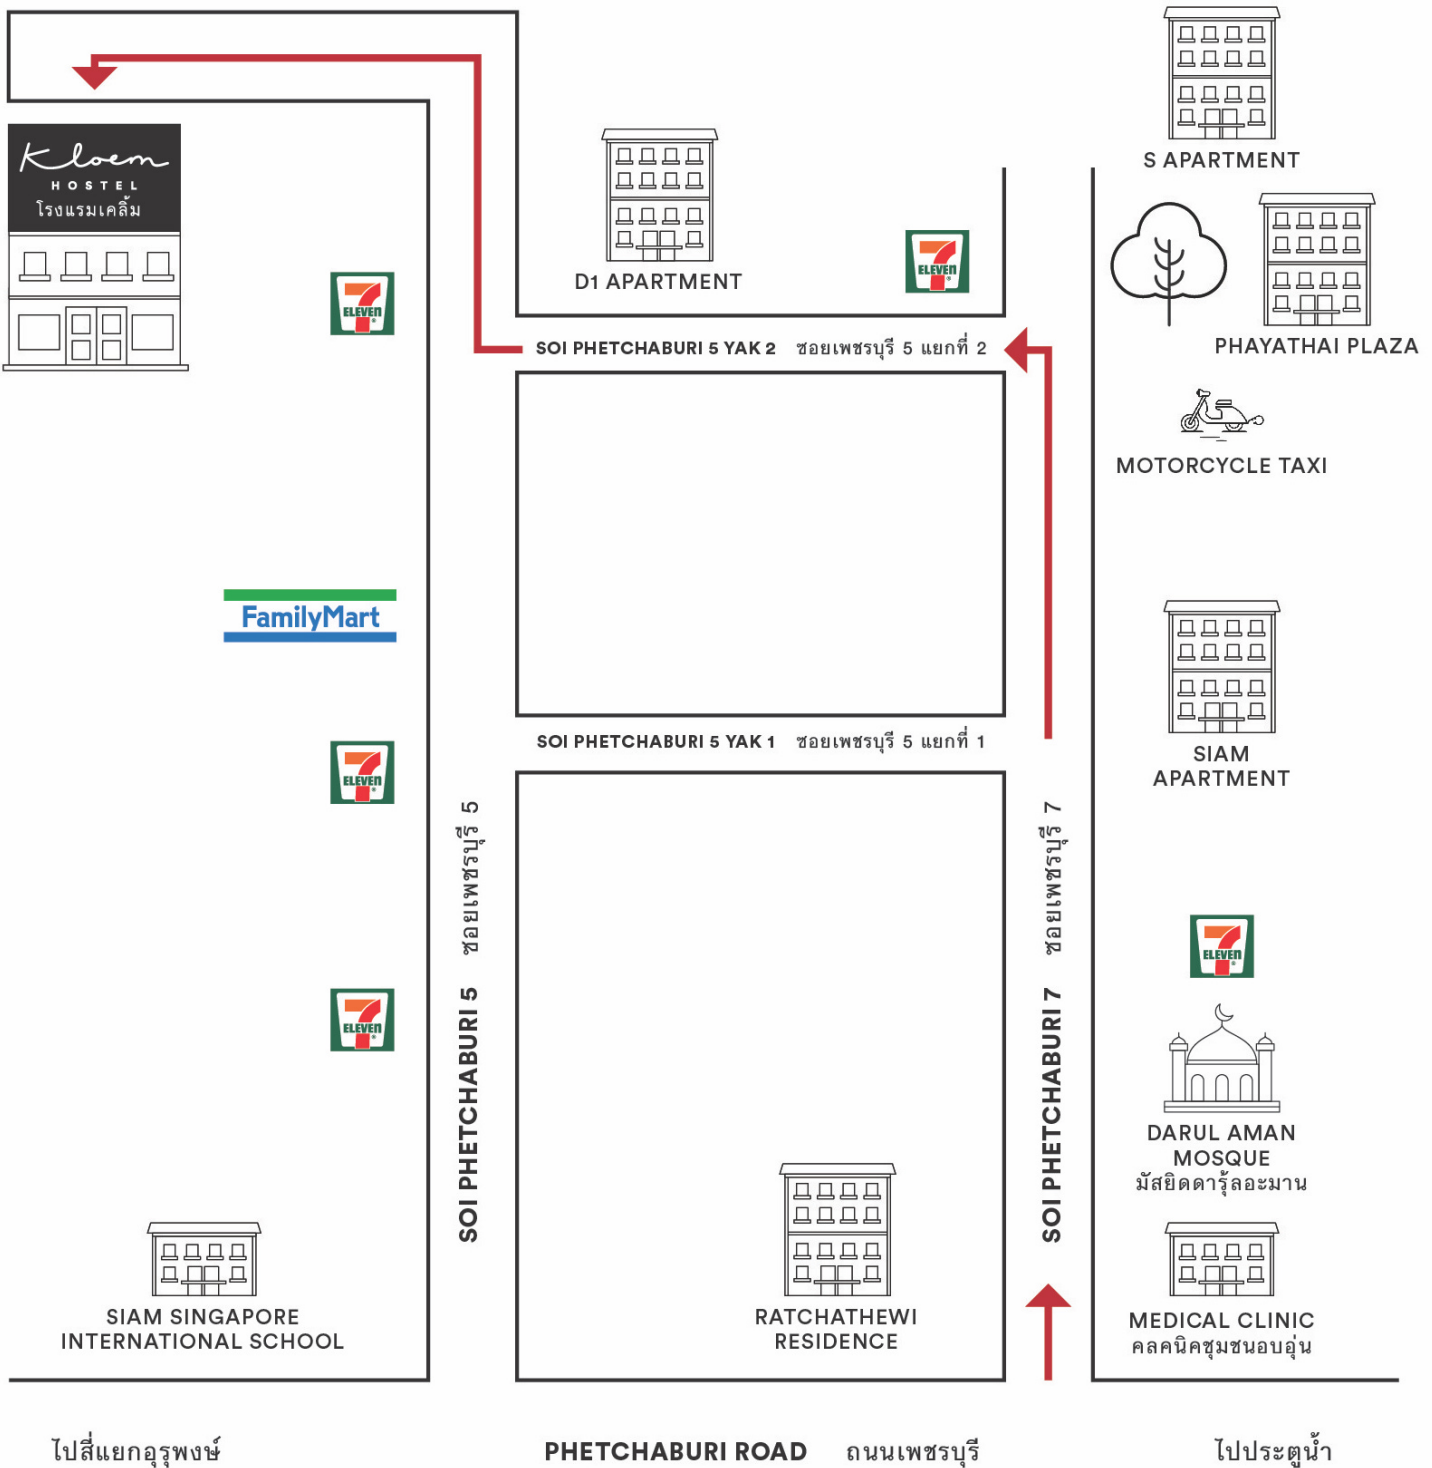

KLOEM HOSTEL DIRECTION FOR TAXI

เคลิ้มโฮสเทล ตั้งอยู่บนถนนเพชรบุรีซอย 5 มุ่งหน้าไปประตูน้ำ ก่อนถึงแยกราชเทวีเข้าทางเพชรบุรีซอย 7 (เดินรถทางเดียว ซาออก ออกทางเพชรบุรีซอย 5) ขับรถตรงเข้ามาประมาณ 300 เมตร สังเกตขวามือจะพบต้นไม้ขนาดใหญ่และวินรถมอเตอร์ไซค์ ให้เลี้ยวซ้าย ขับรถตรงมาอีก 150 เมตร สังเกต 7-11 ข้างหน้าให้เลี้ยวขวาจะพบพาร์ทเมนต์ D1 ขับตรงเข้ามาสุดซอยให้เลี้ยวซ้าย และขับตรงมา 200 เมตร จะพบ “เคลิ้มโฮสเทล”